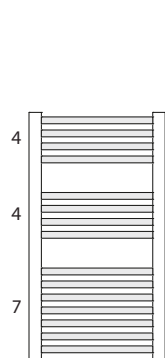

## CARATTERISTICHE TECNICHE

Radiatore Termoarredo Alya  
Elementi orizzontali a tubi tondi 22 mm Ø  
Collettori verticali semiovali 40x30 mm  
Prof. 80

Kit di montaggio mensole a parete  
e valvola di sfiato da 1/2" inclusi nella confezione