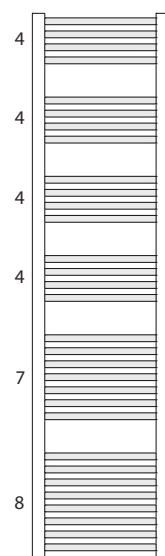

ACCESSORI **ALYA**

KIT. #1

Appendi-abiti

BIANCO	€ 25,00 Cad.
CROMATO	€ 30,00 Cad.

KIT. #2

Raccordo a "T"

BIANCO	€ 37,00
CROMATO	€ 40,00

KIT. #3

Valvole Design Tonde

BIANCA	€ 105,00
CROMATA	€ 110,00

CARATTERISTICHE TECNICHE

Radiatore Termoarredo Alya
Elementi orizzontali a tubi tondi 22 mm Ø
Collettori verticali semiovali 40x30 mm
Prof. 80

Kit di montaggio mensole a parete
e valvola di sfiato da 1/2" inclusi nella confezione

31 Tubi