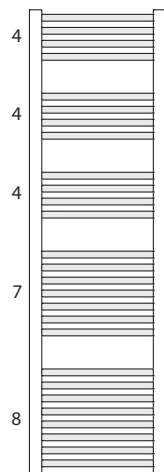

ACCESSORI **ALYA**

KIT. #1

Appendi-abiti

BIANCO	€ 25,00 Cad.
CROMATO	€ 30,00 Cad.

KIT. #2

Raccordo a "T"

BIANCO	€ 37,00
CROMATO	€ 40,00

KIT. #3

Valvole Design Tonde

BIANCA	€ 105,00
CROMATA	€ 110,00

CARATTERISTICHE TECNICHE

Radiatore Termoarredo Alya
Elementi orizzontali a tubi tondi 22 mm Ø
Collettori verticali semiovali 40x30 mm
Prof. 80

Kit di montaggio mensole a parete
e valvola di sfiato da 1/2" inclusi nella confezione

27 Tubi