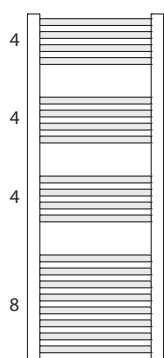

ACCESSORI **ALYA**

KIT. #1

Appendi-abiti

BIANCO	€ 25,00 Cad.
CROMATO	€ 30,00 Cad.

KIT. #2

Raccordo a "T"

BIANCO	€ 37,00
CROMATO	€ 40,00

KIT. #3

Valvole Design Tonde

BIANCA	€ 105,00
CROMATA	€ 110,00

CARATTERISTICHE TECNICHE

Radiatore Termoarredo Alya
Elementi orizzontali a tubi tondi 22 mm Ø
Collettori verticali semiovali 40x30 mm
Prof. 80

Kit di montaggio mensole a parete
e valvola di sfiato da 1/2" inclusi nella confezione

20 Tubi